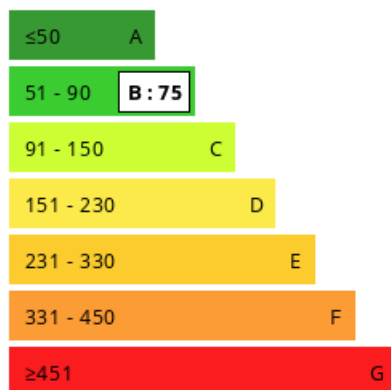

Consommations énergétiques

Logement économe

Logement énergivore (kWh/m².an)