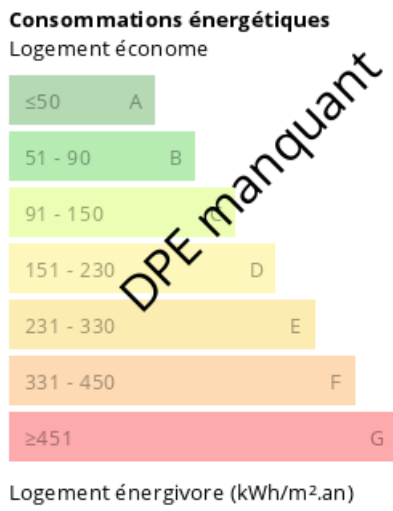

• Caisse de garantie . La société ne doit recevoir ni détenir d'autres fonds, effets ou valeurs que ceux représentatifs de sa rémunération ou de sa commission
Document non contractuel